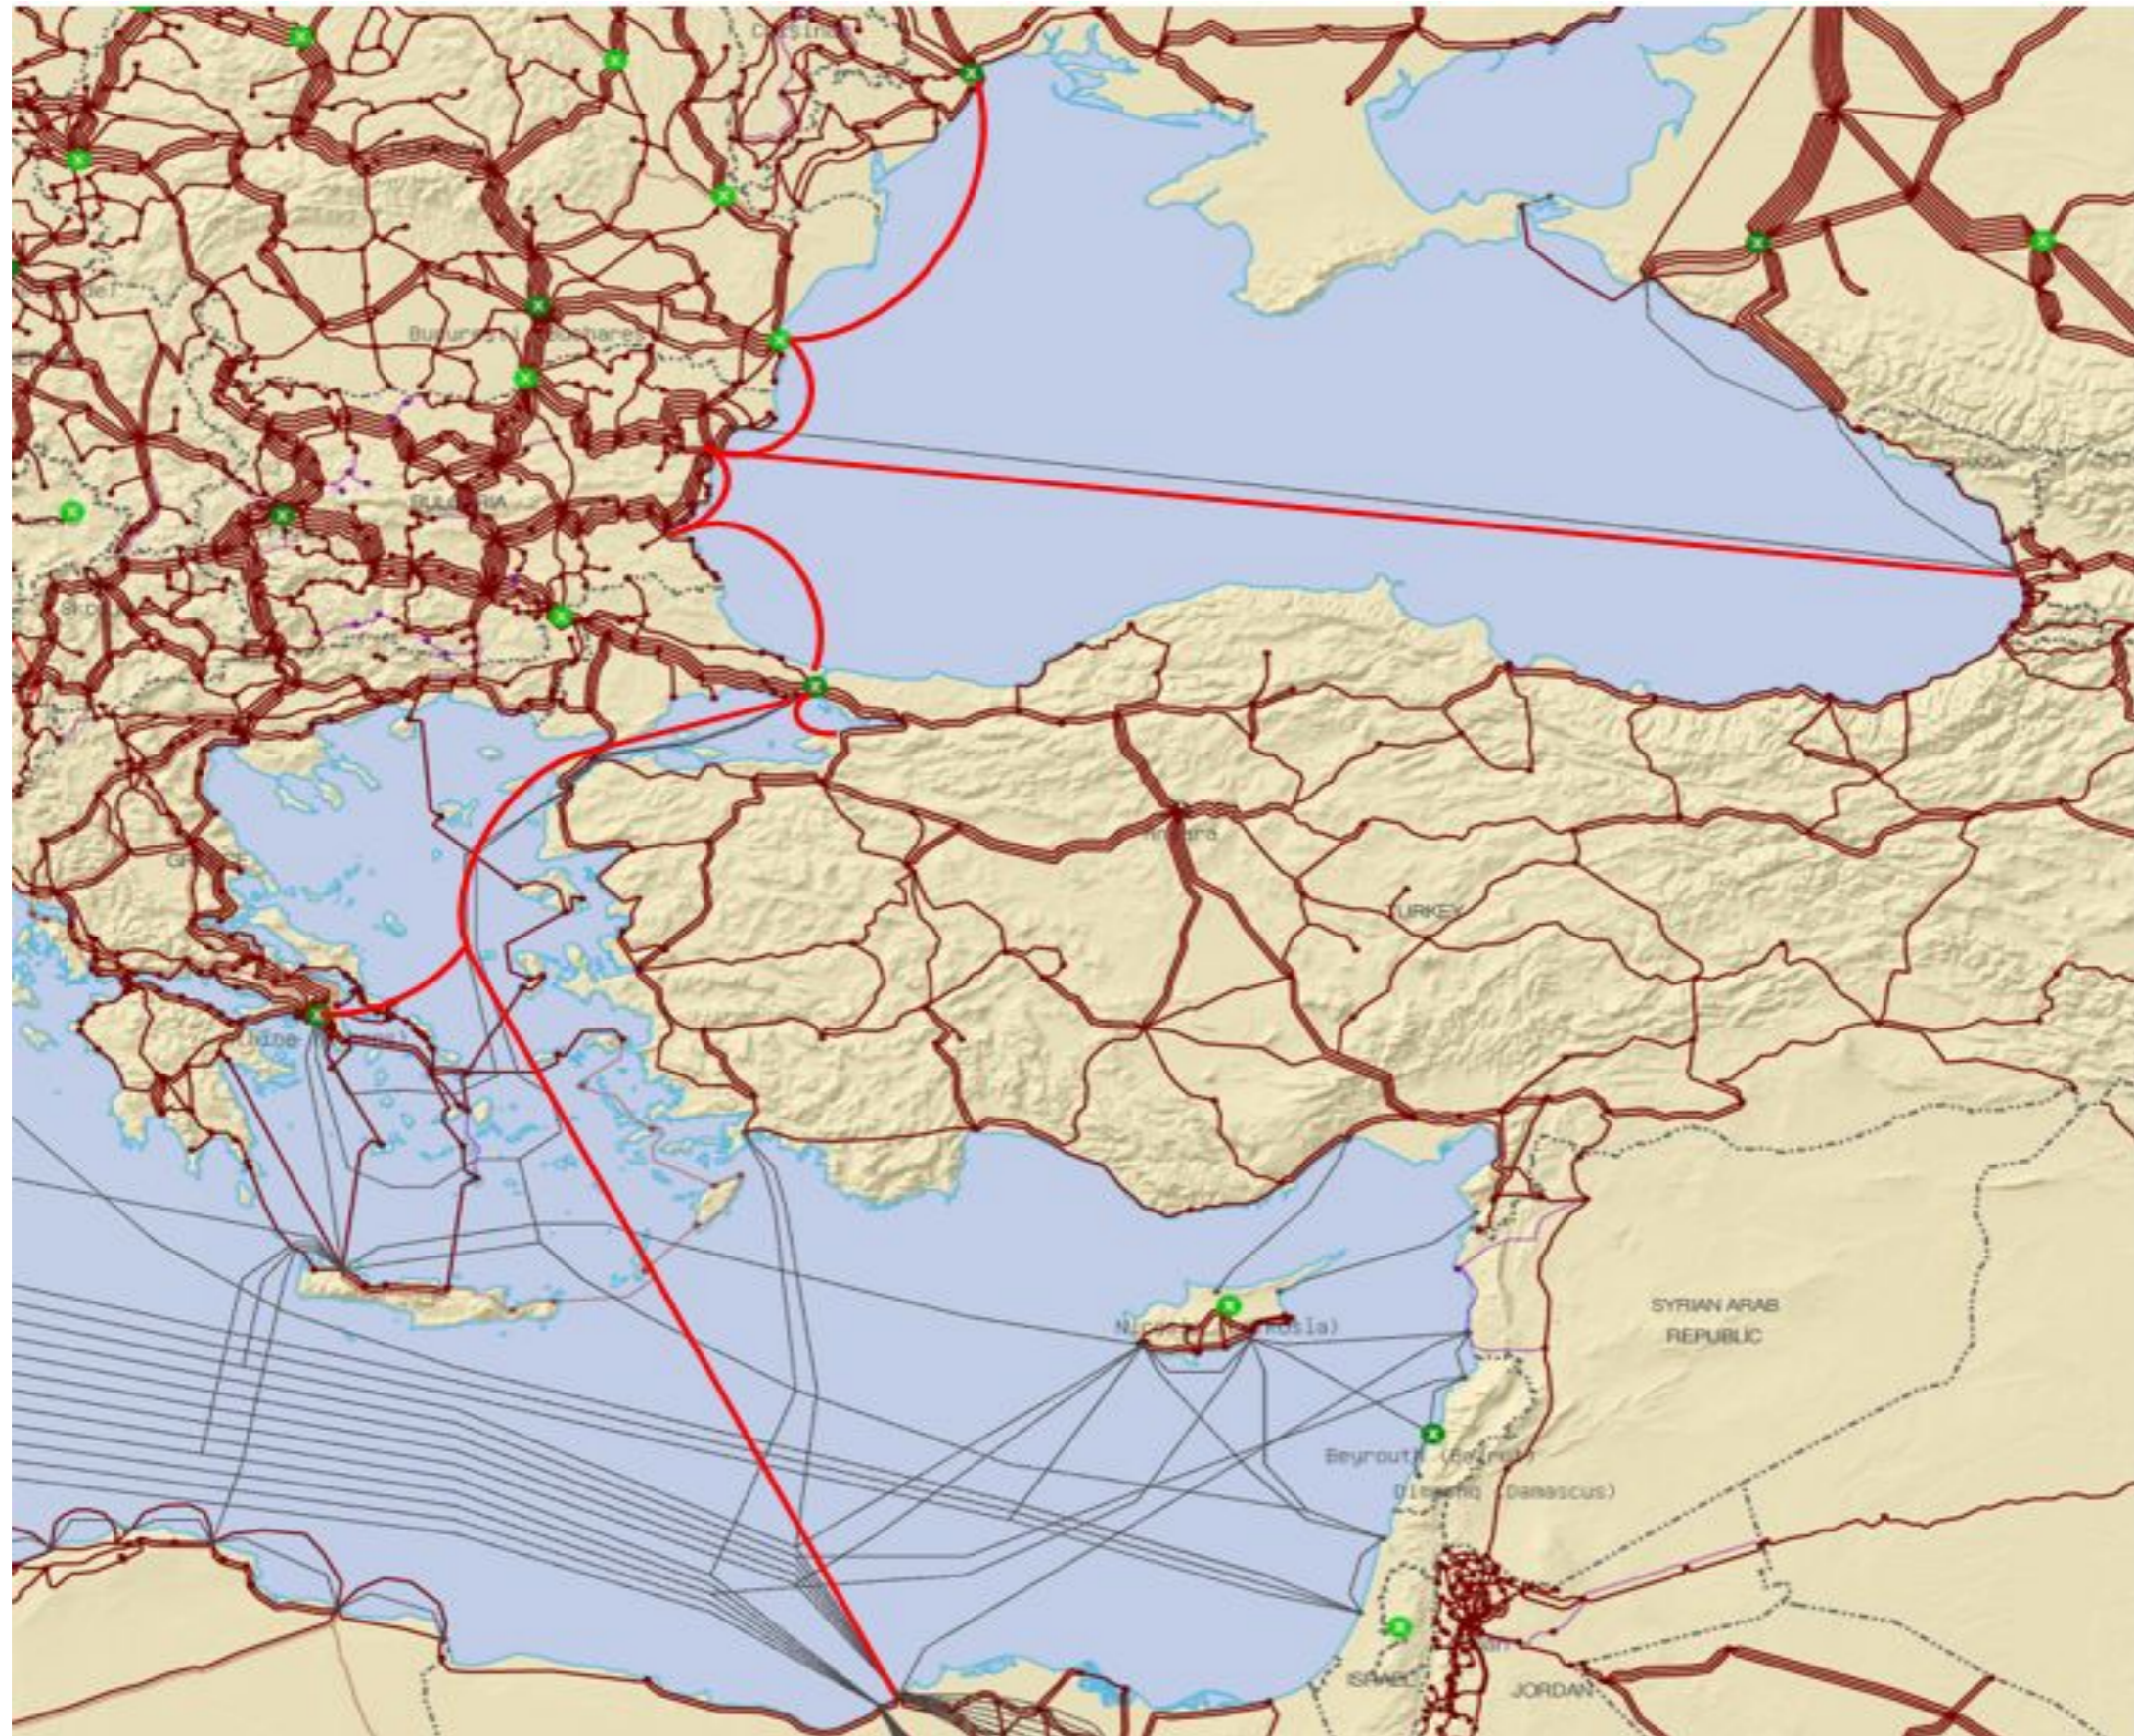

# 5G на 800 MHz

(ЕС) 2010/267 се разпределят 791—821 (FDD uplink) MHz и 832—862 MHz (downlink)

Осигурени са 2x10 MHz. Останалата част продължава да се използва за национална сигурност от МО;

Цялата лента 2x30 MHz ще може да се ползва на територията на страната, с изключение на „санитарни зони“ около летища.

# Свързаност през Черно Море

Source:

<https://www.itu.int/itu-d/tnd-map-public>

**БЛАГОДАРИМ ЗА ВНИМАНИЕТО**

**MTC.GOVERNMENT.BG**